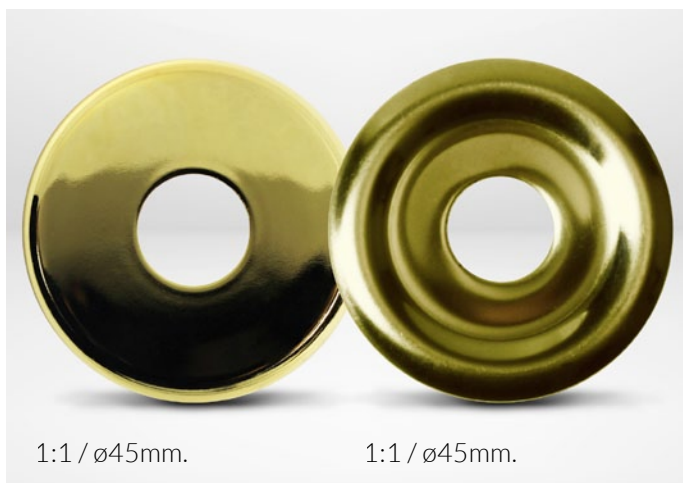

Aro / Ring / Anneau Ø45Hmm. (hierro/iron/fer)

Código Code	Para mirilla de For doorviewer of Pour judas optiques du
AR45H-12	Ø12mm.
AR45H-14	Ø14mm.
AR45H-16	Ø16mm.

Acabados / Finishes / Finition
G / CR / CM / NM / B