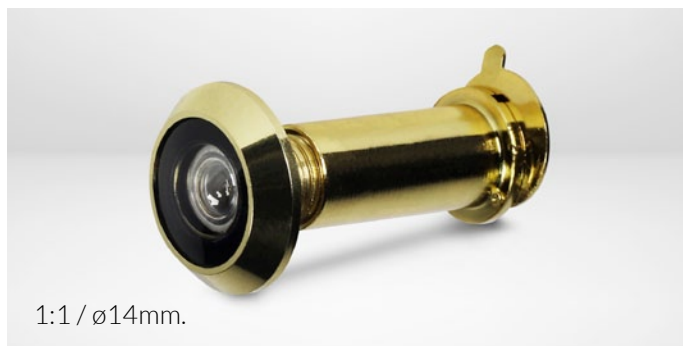

Super Angular con tapa (200°)

Lentes de cristal.

Cuerpo de latón torneado.

Glass lenses / Solid brass.

Lentilles verre / Corps en laiton.

Código Code	Para puertas de For doors of Pour portes de
SACECT	15-25mm.
SACCT	20-30mm.
SANCT	25-45mm.
SALCT	35-55mm.
SALECT	50-70mm.
SAECT	60-100mm.

Acabados / Finishes / Finition
D / CR / CM / NM / B