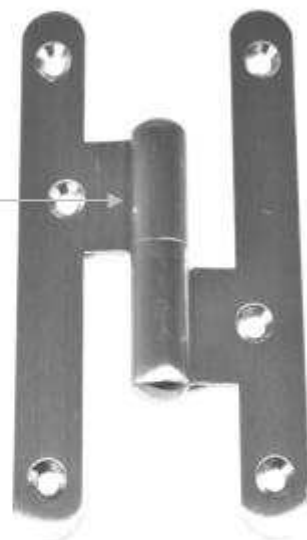

Catálogo general

Pernios en Latón e Inox

PERNIOS EN LATON

- **SERIE SENCILLO**

PB410SPR	Pág. 3
PB310SPR	Pág. 4
PB310S	Pág. 5
PB420SPR	Pág. 6
PB120SPR	Pág. 7

- **SERIE FUERTE**

PB310	Pág. 8
PB310PR	Pág. 9
PB360	Pág. 10
PB320	Pág. 11
PB320PR	Pág. 12

PERNIOS EN INOX

PB200	Pág. 13
PB200PR	Pág. 13
PB210	Pág. 13
PB210PR	Pág. 13
PB410SPR	Pág. 13

Rodamiento a Bola

MEDIDAS	ACABADOS					UNIDADES	
	LM	LB	CM	CB	NM	Caja	Embalaje
m.m.							
93 * 52	●		●	●	●	20	240
100 * 55	●		●	●	●	20	240
120 * 60	●		●	●	●	10	120

MEDIDAS A-B	C	D	E	F	H	I
93 * 52	14	11	7	2,6	27	16
100 * 55	13	11	7	2,8	21,5	16
120 * 60	14,5	11	7	2,8	24	18

LM Latón Mate
LB Latón Brillo
CM Cromo Mate
CB Cromo Brillo
NM Níquel Mate

Tel. 937759168 Fax. 937708707
SUMINISTROS BOLTUN@MSN.com