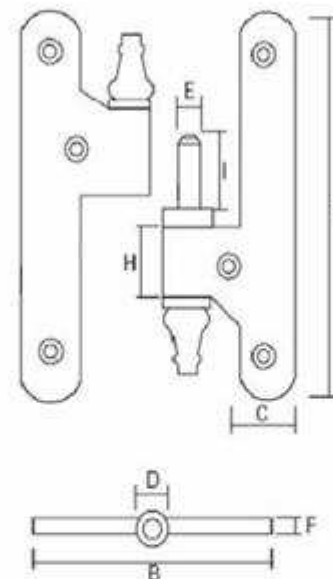

Tel. 937759168 Fax. 937708707
 SUMINISTROS BOLTUN@MSN.com

Pernio de latón

Rodamiento a Bola

MEDIDAS	ACABADOS					UNIDADES	
	LM	LB	CM	CB	NM	Caja	Embalaje
m.m.							
100 * 60	●	●				20	200
120 * 65	●	●				10	120

MEDIDAS A-B	C	D	E	F	H	I
100 * 60	14,5	12	7	3,2	23	18
120 * 65	16	12	7	3,4	26	21

LM Latón Mate
LB Latón Brillo
CM Cromo Mate
CB Cromo Brillo
NM Níquel Mate

Tel. 937759168 Fax. 937708707
SUMINISTROS BOLTUN@MSN.com

Pernio de latón

PB 320 PR

Rodamiento a Bola

MEDIDAS	ACABADOS					UNIDADES	
	LM	LB	CM	CB	NM	Caja	Embalaje
m.m.							
100 * 60	●	●				20	200
120 * 65	●	●				10	120

MEDIDAS A-B	C	D	E	F	H	I
100 * 60	14,5	12	7	3,2	23	18
120 * 65	16	12	7	3,4	26	21

- LM Latón Mate
- LB Latón Brillo
- CM Cromo Mate
- CB Cromo Brillo
- NM Níquel Mate

Tel. 937759168 Fax. 937708707
 SUMINISTROS BOLTUN@MSN.com

Pernio de latón

PB200	PB200PR	PB210	PB210PR	PB410SPR
				
90 x 65 x 2,5	90 x 65 x 2,5	90 x 65 x 2,5 100 x 86 x 3,0	90 x 65 x 2,5 100 x 86 x 3,0	93 x 52 x 2,0 100 x 55 x 2,0
 10 u.	10 u.	10 u.	10 u.	20 u.
 120 u.	120 u.	80 u. 120 u.	80 u. 120 u.	240 u. 240 u. ¹³