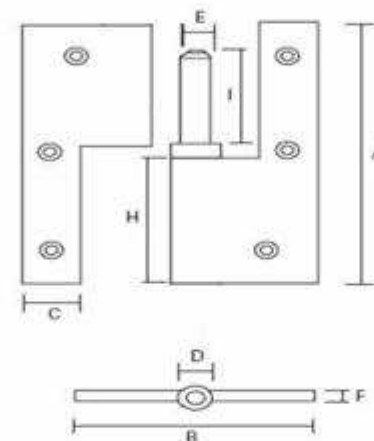

- LM Latón Mate
- LB Latón Brillo
- CM Cromo Mate
- CB Cromo Brillo
- NM Níquel Mate

Tel. 937759168 Fax. 937708707
 SUMINISTROS BOLTUN@MSN.com

Pernio de latón

Rodamiento a Bola

MEDIDAS	ACABADOS					UNIDADES	
	LM	LB	CM	CB	NM	Caja	Embalaje
m.m.							
100 * 60	•	•	•	•		20	200
120 * 65	•	•	•	•		10	120

MEDIDAS A-B	C	D	E	F	H	I
100 * 60	14,5	12	7	3,2	23	18
120 * 65	16	12	7	3,4	26	21

- LM Latón Mate
- LB Latón Brillo
- CM Cromo Mate
- CB Cromo Brillo
- NM Níquel Mate

Tel. 937759168 Fax. 937708707
 SUMINISTROS BOLTUN@MSN.com

Pernio de latón

Rodamiento a Bola

MEDIDAS	ACABADOS					UNIDADES	
	LM	LB	CM	CB	NM	Caja	Embalaje
m.m.							
120 * 80	●		●	●		10	80

MEDIDAS A-B	C	D	E	F	H	I
120 * 80	21	16	10	4,4	57	44

- LM Laca Mate
- LB Laca Brillo
- CM Cromo Mate
- CB Cromo Brillo
- NM Niquel Mate

Tel. 937759168 Fax. 937708707
 SUMINISTROS BOLTUN@MSN.com

Pernio de latón

Rodamiento a Bola

MEDIDAS	ACABADOS					UNIDADES	
	LM	LB	CM	CB	NM	Caja	Embalaje
m.m.							
100 * 60	●	●				20	200
120 * 65	●	●				10	120