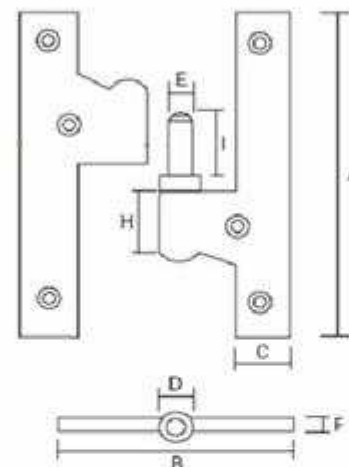

MEDIDAS A-B	C	D	E	F	H	I
93 * 52	14	11	7	2,6	27	16
100 * 55	13	11	7	2,8	21,5	16
120 * 60	14,5	11	7	2,8	24	18

LM Latón Mate
LB Latón Brillo
CM Cromo Mate
CB Cromo Brillo
NM Níquel Mate

Tel. 937759168 Fax. 937708707
SUMINISTROS BOLTUN@MSN.com

Pernio de latón

Rodamiento a Bola

MEDIDAS	ACABADOS					UNIDADES	
	LM	LB	CM	CB	NM	Caja	Embalaje
m.m.							
100 * 55	•		•	•	•	20	240
120 * 60	•		•	•		10	120

MEDIDAS A-B	C	D	E	F	H	I
100 * 55	13	11	7	2,8	21,5	16
120 * 60	14,5	11	7	2,8	24	18

LM Latón Mate
 LB Latón Brillo
 CM Cromo Mate
 CB Cromo Brillo
 NM Níquel Mate

Tel. 937759168 Fax. 937708707
 SUMINISTROS BOLTUN@MSN.com

Pernio de latón

Rodamiento a Bola

MEDIDAS	ACABADOS					UNIDADES	
	LM	LB	CM	CB	NM	Caja	Embalaje
m.m.							
100 * 55	•		•	•	•	20	240
120 * 60	•		•	•		10	120

MEDIDAS A-B	C	D	E	F	H	I
100 * 55	13	11	7	2,8	21,5	16
120 * 60	14,5	11	7	2,8	24	18

LM Latón Mate
LB Latón Brillo
CM Cromo Mate
CB Cromo Brillo
NM Níquel Mate

Tel. 937759168 Fax. 937708707
SUMINISTROS BOLTUN@MSN.com