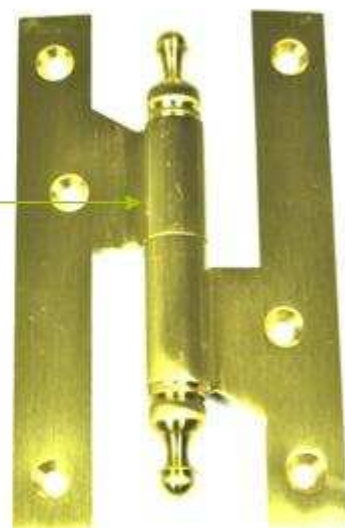

MEDIDAS A-B	C	D	E	F	H	I
100 * 60	14,5	12	7	3,2	23	18
120 * 65	16	12	7	3,4	26	21

- LM Latón Mate
- LB Latón Brillo
- CM Cromo Mate
- CB Cromo Brillo
- NM Níquel Mate

Tel. 937759168 Fax. 937708707
 SUMINISTROS BOLTUN@MSN.com

Pernio de latón

Rodamiento a Bola

MEDIDAS	ACABADOS					UNIDADES	
	LM	LB	CM	CB	NM	Caja	Embalaje
m.m.							
120 * 80	●		●	●		10	80

MEDIDAS A-B	C	D	E	F	H	I
120 * 80	21	16	10	4,4	57	44

- LM Laca Mate
- LB Laca Brillo
- CM Cromo Mate
- CB Cromo Brillo
- NM Niquel Mate

Tel. 937759168 Fax. 937708707
 SUMINISTROS BOLTUN@MSN.com

Pernio de latón

Rodamiento a Bola

MEDIDAS	ACABADOS					UNIDADES	
	LM	LB	CM	CB	NM	Caja	Embalaje
m.m.							
100 * 60	●	●				20	200
120 * 65	●	●				10	120