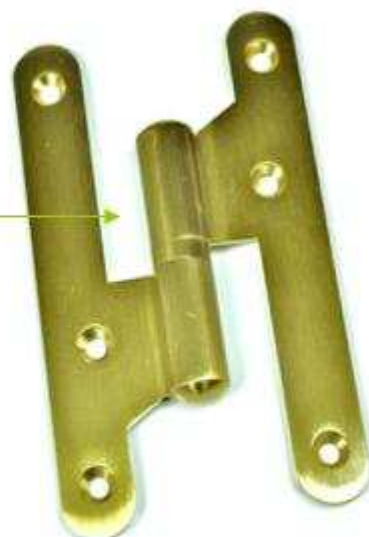

MEDIDAS A-B	C	D	E	F	H	I
100 * 55	13	11	7	2,8	21,5	16

- LM Latón Mate
- LB Latón Brillo
- CM Cromo Mate
- CB Cromo Brillo
- NM Níquel Mate

Tel. 937759168 Fax. 937708707
 SUMINISTROS BOLTUN@MSN.com

Pernio de latón

Rodamiento a Bola

MEDIDAS	ACABADOS					UNIDADES	
	LM	LB	CM	CB	NM	Caja	Embalaje
m.m.							
100 * 60	•	•	•	•		20	200
120 * 65	•	•	•	•		10	120
140 * 70	•		•	•		10	80

MEDIDAS A-B	C	D	E	F	H	I
100 * 60	14,5	12	7	3,2	23	18
120 * 65	16	12	7	3,4	26	21
140 * 70	17	14	8	3,6	28	23

- LM Latón Mate
- LB Latón Brillo
- CM Cromo Mate
- CB Cromo Brillo
- NM Níquel Mate

Tel. 937759168 Fax. 937708707
 SUMINISTROS BOLTUN@MSN.com

Pernio de latón

Rodamiento a Bola

MEDIDAS	ACABADOS					UNIDADES	
	LM	LB	CM	CB	NM	Caja	Embalaje
m.m.							
100 * 60	•	•	•	•		20	200
120 * 65	•	•	•	•		10	120