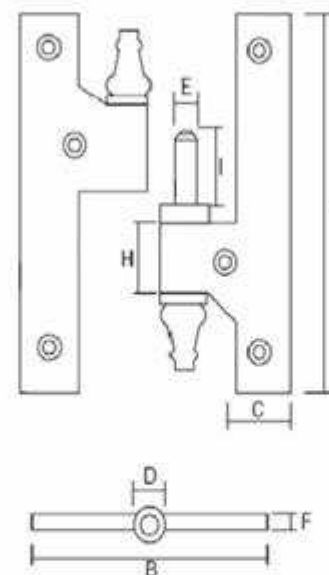

MEDIDAS A-B	C	D	E	F	H	I
100 * 60	14,5	12	7	3,2	23	18
120 * 65	16	12	7	3,4	26	21

- LM Latón Mate
- LB Latón Brillo
- CM Cromo Mate
- CB Cromo Brillo
- NM Níquel Mate

Tel. 937759168 Fax. 937708707
 SUMINISTROS BOLTUN@MSN.com

Pernio de latón

Rodamiento a Bola

MEDIDAS	ACABADOS					UNIDADES	
	LM	LB	CM	CB	NM	Caja	Embalaje
m.m.							
120 * 80	●		●	●		10	80

MEDIDAS A-B	C	D	E	F	H	I
120 * 80	21	16	10	4,4	57	44

- LM Laca Mate
- LB Laca Brillo
- CM Cromo Mate
- CB Cromo Brillo
- NM Niquel Mate

Tel. 937759168 Fax. 937708707
 SUMINISTROS BOLTUN@MSN.com

Pernio de latón

Rodamiento a Bola

MEDIDAS	ACABADOS					UNIDADES	
	LM	LB	CM	CB	NM	Caja	Embalaje
m.m.							
100 * 60	●	●				20	200
120 * 65	●	●				10	120

MEDIDAS A-B	C	D	E	F	H	I
100 * 60	14,5	12	7	3,2	23	18
120 * 65	16	12	7	3,4	26	21

LM Latón Mate
LB Latón Brillo
CM Cromo Mate
CB Cromo Brillo
NM Níquel Mate

Tel. 937759168 Fax. 937708707
SUMINISTROS BOLTUN@MSN.com