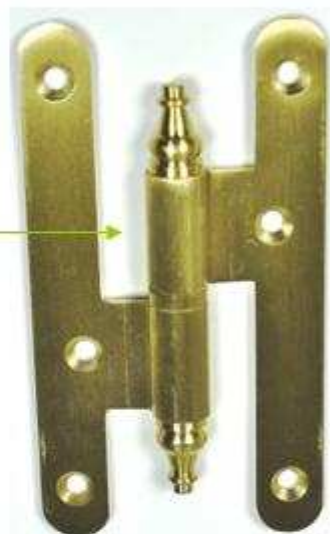

MEDIDAS	ACABADOS					UNIDADES	
	LM	LB	CM	CB	NM	Caja	Embalaje
93 * 52	●					20	240
100 * 55	●					20	240
120 * 60	●					10	120

MEDIDAS A-B	C	D	E	F	H	I
93 * 52	14	11	7	2,6	27	16
100 * 55	13	11	7	2,8	21,5	16
120 * 60	14,5	11	7	2,8	24	18

- LM Latón Mate
- LB Latón Brillo
- CM Cromo Mate
- CB Cromo Brillo
- NM Níquel Mate

Tel. 937759168 Fax. 937708707
SUMINISTROS BOLTUN@MSN.com

Pernio de latón