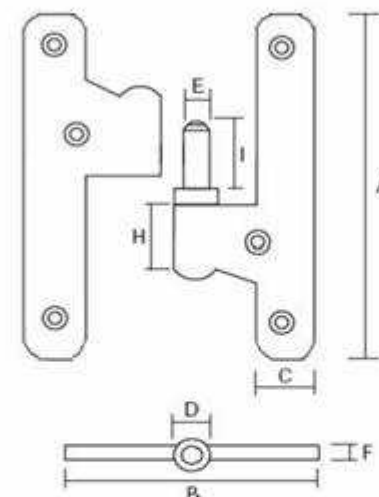

PERNIOS EN INOX

PB200	Pág. 13
PB200PR	Pág. 13
PB210	Pág. 13
PB210PR	Pág. 13
PB410SPR	Pág. 13

Rodamiento a Bola

MEDIDAS	ACABADOS					UNIDADES	
	LM	LB	CM	CB	NM	Caja	Embalaje
m.m.							
93 * 52	●		●	●	●	20	240
100 * 55	●		●	●	●	20	240
120 * 60	●		●	●	●	10	120

MEDIDAS A-B	C	D	E	F	H	I
93 * 52	14	11	7	2,6	27	16
100 * 55	13	11	7	2,8	21,5	16
120 * 60	14,5	11	7	2,8	24	18

LM Latón Mate
LB Latón Brillo
CM Cromo Mate
CB Cromo Brillo
NM Níquel Mate

Tel. 937759168 Fax. 937708707
SUMINISTROS BOLTUN@MSN.com

Pernio de latón

Rodamiento a Bola

MEDIDAS	ACABADOS					UNIDADES	
	LM	LB	CM	CB	NM	Caja	Embalaje
m.m.							
100 * 55	•		•	•	•	20	240
120 * 60	•		•	•		10	120

MEDIDAS A-B	C	D	E	F	H	I
100 * 55	13	11	7	2,8	21,5	16
120 * 60	14,5	11	7	2,8	24	18

Pernio de latón

Rodamiento a Bola

MEDIDAS	ACABADOS					UNIDADES	
	LM	LB	CM	CB	NM	Caja	Embalaje
93 * 52	●					20	240
100 * 55	●					20	240
120 * 60	●					10	120

MEDIDAS A-B	C	D	E	F	H	I
93 * 52	14	11	7	2,6	27	16
100 * 55	13	11	7	2,8	21,5	16
120 * 60	14,5	11	7	2,8	24	18