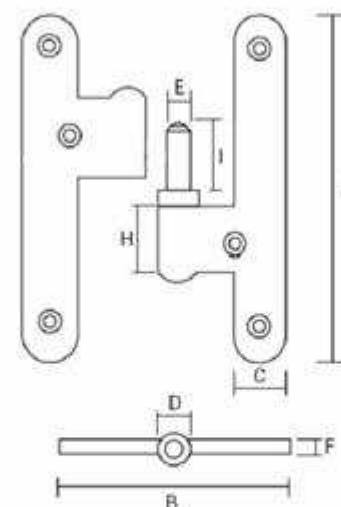

Catálogo general

Pernios en Latón e Inox

PERNIOS EN LATON

- **SERIE SENCILLO**

PB410SPR	Pág. 3
PB310SPR	Pág. 4
PB310S	Pág. 5
PB420SPR	Pág. 6
PB120SPR	Pág. 7

- **SERIE FUERTE**

PB310	Pág. 8
PB310PR	Pág. 9
PB360	Pág. 10
PB320	Pág. 11
PB320PR	Pág. 12

PERNIOS EN INOX

PB200	Pág. 13
PB200PR	Pág. 13
PB210	Pág. 13
PB210PR	Pág. 13
PB410SPR	Pág. 13

Rodamiento a Bola

MEDIDAS	ACABADOS					UNIDADES	
	LM	LB	CM	CB	NM	Caja	Embalaje
m.m.							
93 * 52	●		●	●	●	20	240
100 * 55	●		●	●	●	20	240
120 * 60	●		●	●	●	10	120

MEDIDAS A-B	C	D	E	F	H	I
93 * 52	14	11	7	2,6	27	16
100 * 55	13	11	7	2,8	21,5	16
120 * 60	14,5	11	7	2,8	24	18

LM Latón Mate
LB Latón Brillo
CM Cromo Mate
CB Cromo Brillo
NM Níquel Mate

Tel. 937759168 Fax. 937708707
SUMINISTROS BOLTUN@MSN.com

Pernio de latón

Rodamiento a Bola

MEDIDAS	ACABADOS					UNIDADES	
	LM	LB	CM	CB	NM	Caja	Embalaje
m.m.							
100 * 55	•		•	•	•	20	240
120 * 60	•		•	•		10	120

MEDIDAS A-B	C	D	E	F	H	I
100 * 55	13	11	7	2,8	21,5	16
120 * 60	14,5	11	7	2,8	24	18