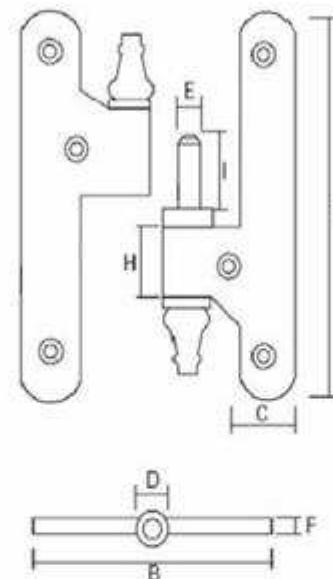

Pernio de latón

Rodamiento a Bola

MEDIDAS	ACABADOS					UNIDADES	
	LM	LB	CM	CB	NM	Caja	Embalaje
93 * 52	●					20	240
100 * 55	●					20	240
120 * 60	●					10	120

MEDIDAS A-B	C	D	E	F	H	I
93 * 52	14	11	7	2,6	27	16
100 * 55	13	11	7	2,8	21,5	16
120 * 60	14,5	11	7	2,8	24	18

- LM Latón Mate
- LB Latón Brillo
- CM Cromo Mate
- CB Cromo Brillo
- NM Níquel Mate

Tel. 937759168 Fax. 937708707
 SUMINISTROS BOLTUN@MSN.com

Pernio de latón

PB 120 SPR

Rodamiento a Bola

MEDIDAS	ACABADOS					UNIDADES	
	LM	LB	CM	CB	NM	Caja	Embalaje
m.m.							
100 * 55	●					20	240

MEDIDAS A-B	C	D	E	F	H	I
100 * 55	13	11	7	2,8	21,5	16

- LM Latón Mate
- LB Latón Brillo
- CM Cromo Mate
- CB Cromo Brillo
- NM Níquel Mate

Tel. 937759168 Fax. 937708707
 SUMINISTROS BOLTUN@MSN.com

Pernio de latón

Rodamiento a Bola

MEDIDAS	ACABADOS					UNIDADES	
	LM	LB	CM	CB	NM	Caja	Embalaje
m.m.							
100 * 60	•	•	•	•		20	200
120 * 65	•	•	•	•		10	120
140 * 70	•		•	•		10	80

MEDIDAS A-B	C	D	E	F	H	I
100 * 60	14,5	12	7	3,2	23	18
120 * 65	16	12	7	3,4	26	21
140 * 70	17	14	8	3,6	28	23