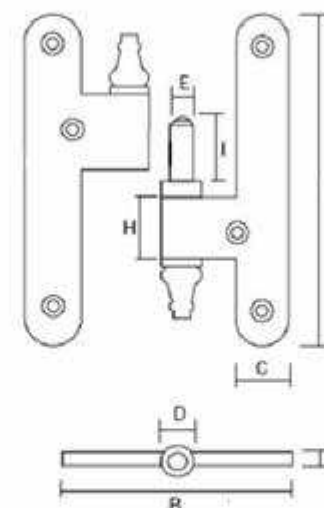

Pernio de latón

Rodamiento a Bola

MEDIDAS	ACABADOS					UNIDADES	
	LM	LB	CM	CB	NM	Caja	Embalaje
m.m.							
100 * 55	•		•	•	•	20	240
120 * 60	•		•	•		10	120

MEDIDAS A-B	C	D	E	F	H	I
100 * 55	13	11	7	2,8	21,5	16
120 * 60	14,5	11	7	2,8	24	18

MEDIDAS A-B	C	D	E	F	H	I
100 * 55	13	11	7	2,8	21,5	16
120 * 60	14,5	11	7	2,8	24	18

LM Latón Mate
LB Latón Brillo
CM Cromo Mate
CB Cromo Brillo
NM Níquel Mate

Tel. 937759168 Fax. 937708707
SUMINISTROS BOLTUN@MSN.com

Pernio de latón

Rodamiento a Bola

MEDIDAS	ACABADOS					UNIDADES	
	LM	LB	CM	CB	NM	Caja	Embalaje
93 * 52	●					20	240
100 * 55	●					20	240
120 * 60	●					10	120

MEDIDAS A-B	C	D	E	F	H	I
93 * 52	14	11	7	2,6	27	16
100 * 55	13	11	7	2,8	21,5	16
120 * 60	14,5	11	7	2,8	24	18

MEDIDAS A-B	C	D	E	F	H	I
100 * 55	13	11	7	2,8	21,5	16

- LM Latón Mate
- LB Latón Brillo
- CM Cromo Mate
- CB Cromo Brillo
- NM Níquel Mate

Tel. 937759168 Fax. 937708707
 SUMINISTROS BOLTUN@MSN.com

Pernio de latón