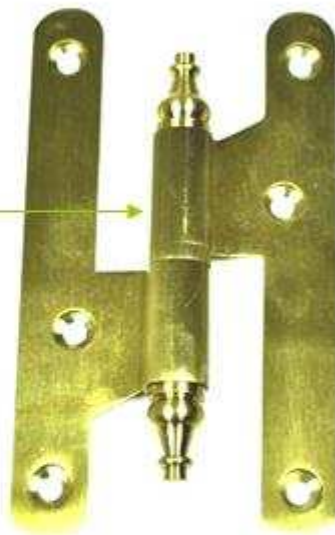

- LM Latón Mate
- LB Latón Brillo
- CM Cromo Mate
- CB Cromo Brillo
- NM Níquel Mate

Tel. 937759168 Fax. 937708707
 SUMINISTROS BOLTUN@MSN.com

Pernio de latón

PB 120 SPR

Rodamiento a Bola

MEDIDAS	ACABADOS					UNIDADES	
	LM	LB	CM	CB	NM	Caja	Embalaje
m.m.							
100 * 55	●					20	240

MEDIDAS A-B	C	D	E	F	H	I
100 * 55	13	11	7	2,8	21,5	16

- LM Latón Mate
- LB Latón Brillo
- CM Cromo Mate
- CB Cromo Brillo
- NM Níquel Mate

Tel. 937759168 Fax. 937708707
 SUMINISTROS BOLTUN@MSN.com

Pernio de latón