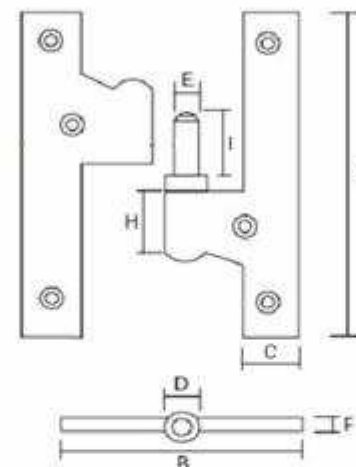

Pernio de latón

Rodamiento a Bola

MEDIDAS	ACABADOS					UNIDADES	
	LM	LB	CM	CB	NM	Caja	Embalaje
93 * 52	●					20	240
100 * 55	●					20	240
120 * 60	●					10	120

MEDIDAS A-B	C	D	E	F	H	I
93 * 52	14	11	7	2,6	27	16
100 * 55	13	11	7	2,8	21,5	16
120 * 60	14,5	11	7	2,8	24	18

MEDIDAS A-B	C	D	E	F	H	I
100 * 55	13	11	7	2,8	21,5	16

- LM Latón Mate
- LB Latón Brillo
- CM Cromo Mate
- CB Cromo Brillo
- NM Níquel Mate

Tel. 937759168 Fax. 937708707
 SUMINISTROS BOLTUN@MSN.com

Pernio de latón

Rodamiento a Bola

MEDIDAS	ACABADOS					UNIDADES	
	LM	LB	CM	CB	NM	Caja	Embalaje
m.m.							
100 * 60	•	•	•	•		20	200
120 * 65	•	•	•	•		10	120
140 * 70	•		•	•		10	80

MEDIDAS A-B	C	D	E	F	H	I
100 * 60	14,5	12	7	3,2	23	18
120 * 65	16	12	7	3,4	26	21
140 * 70	17	14	8	3,6	28	23

MEDIDAS A-B	C	D	E	F	H	I
100 * 60	14,5	12	7	3,2	23	18
120 * 65	16	12	7	3,4	26	21

- LM Latón Mate
- LB Latón Brillo
- CM Cromo Mate
- CB Cromo Brillo
- NM Níquel Mate

Tel. 937759168 Fax. 937708707
 SUMINISTROS BOLTUN@MSN.com