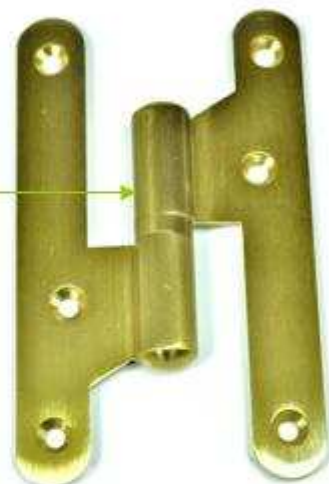

Catálogo general

Pernios en Latón e Inox

PERNIOS EN LATON

- **SERIE SENCILLO**

PB410SPR	Pág. 3
PB310SPR	Pág. 4
PB310S	Pág. 5
PB420SPR	Pág. 6
PB120SPR	Pág. 7

- **SERIE FUERTE**

PB310	Pág. 8
PB310PR	Pág. 9
PB360	Pág. 10
PB320	Pág. 11
PB320PR	Pág. 12

PERNIOS EN INOX

PB200	Pág. 13
PB200PR	Pág. 13
PB210	Pág. 13
PB210PR	Pág. 13
PB410SPR	Pág. 13

Rodamiento a Bola

MEDIDAS	ACABADOS					UNIDADES	
	LM	LB	CM	CB	NM	Caja	Embalaje
m.m.							
93 * 52	●		●	●	●	20	240
100 * 55	●		●	●	●	20	240
120 * 60	●		●	●	●	10	120

MEDIDAS A-B	C	D	E	F	H	I
93 * 52	14	11	7	2,6	27	16
100 * 55	13	11	7	2,8	21,5	16
120 * 60	14,5	11	7	2,8	24	18

LM Latón Mate
LB Latón Brillo
CM Cromo Mate
CB Cromo Brillo
NM Níquel Mate

Tel. 937759168 Fax. 937708707
SUMINISTROS BOLTUN@MSN.com

Pernio de latón

Rodamiento a Bola

MEDIDAS	ACABADOS					UNIDADES	
	LM	LB	CM	CB	NM	Caja	Embalaje
m.m.							
100 * 55	•		•	•	•	20	240
120 * 60	•		•	•		10	120

MEDIDAS A-B	C	D	E	F	H	I
100 * 55	13	11	7	2,8	21,5	16
120 * 60	14,5	11	7	2,8	24	18