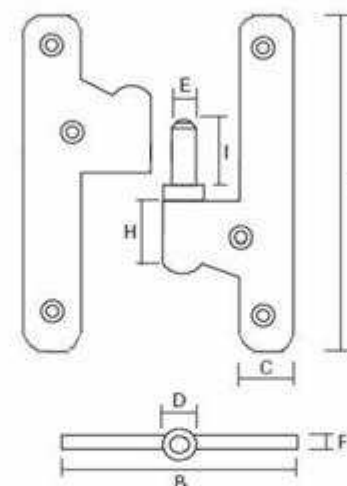

MEDIDAS A-B	C	D	E	F	H	I
100 * 55	13	11	7	2,8	21,5	16

- LM Latón Mate
- LB Latón Brillo
- CM Cromo Mate
- CB Cromo Brillo
- NM Níquel Mate

Tel. 937759168 Fax. 937708707
 SUMINISTROS BOLTUN@MSN.com

Pernio de latón

Rodamiento a Bola

MEDIDAS	ACABADOS					UNIDADES	
	LM	LB	CM	CB	NM	Caja	Embalaje
m.m.							
100 * 60	•	•	•	•		20	200
120 * 65	•	•	•	•		10	120
140 * 70	•		•	•		10	80

MEDIDAS A-B	C	D	E	F	H	I
100 * 60	14,5	12	7	3,2	23	18
120 * 65	16	12	7	3,4	26	21
140 * 70	17	14	8	3,6	28	23

- LM Latón Mate
- LB Latón Brillo
- CM Cromo Mate
- CB Cromo Brillo
- NM Níquel Mate

Tel. 937759168 Fax. 937708707
 SUMINISTROS BOLTUN@MSN.com

Pernio de latón

Rodamiento a Bola

MEDIDAS	ACABADOS					UNIDADES	
	LM	LB	CM	CB	NM	Caja	Embalaje
m.m.							
100 * 60	•	•	•	•		20	200
120 * 65	•	•	•	•		10	120

MEDIDAS A-B	C	D	E	F	H	I
100 * 60	14,5	12	7	3,2	23	18
120 * 65	16	12	7	3,4	26	21

- LM Latón Mate
- LB Latón Brillo
- CM Cromo Mate
- CB Cromo Brillo
- NM Níquel Mate

Tel. 937759168 Fax. 937708707
 SUMINISTROS BOLTUN@MSN.com