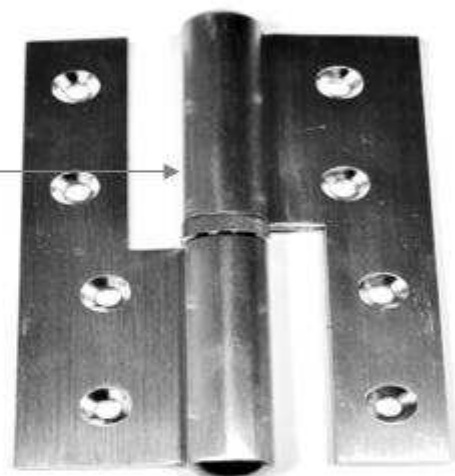

MEDIDAS	ACABADOS					UNIDADES	
	LM	LB	CM	CB	NM	Caja	Embalaje
m.m.							
120 * 80	●		●	●		10	80

MEDIDAS A-B	C	D	E	F	H	I
120 * 80	21	16	10	4,4	57	44

- LM Laca Mate
- LB Laca Brillo
- CM Cromo Mate
- CB Cromo Brillo
- NM Niquel Mate

Tel. 937759168 Fax. 937708707
SUMINISTROS BOLTUN@MSN.com

Pernio de latón